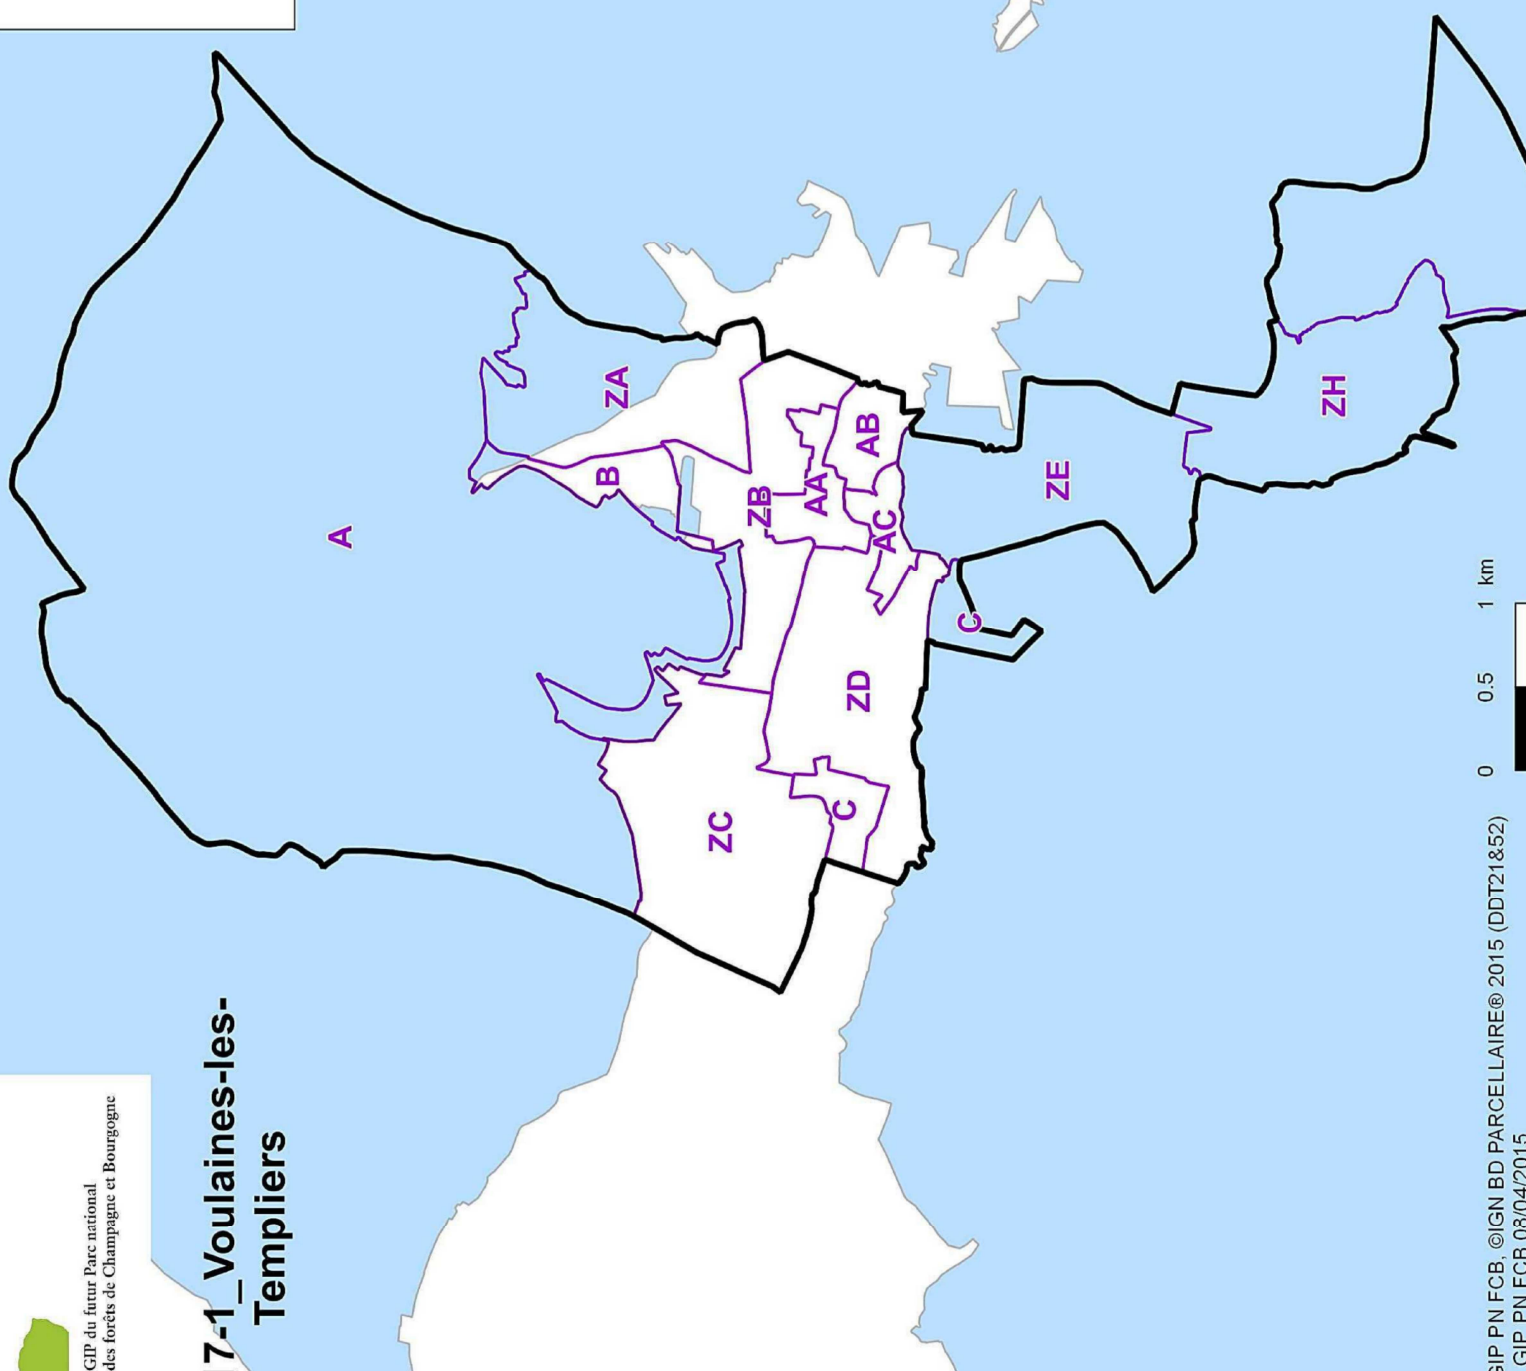

Dossier de prise en considération 2015
Atlas cartographique communal
de la zone d'étude du cœur

- Sections cadastrales
- Limite de commune
- Zone d'étude du cœur

21717-1_Voullaines-les-Templiers

Annexe à l'arrêté du 7 mars 2016 portant prise en considération du projet de création du Parc national de forêt feuillue de plaine - NOR : DEVL1604725A

GIP du futur Parc national
des forêts de Champagne et Bourgogne

21717-2-B_Voulaines-les-Templiers

Parcelles comprises dans la ZEC

N°
0007
0038
0039
0040
0096
0099
0281
0282
0283
0284
0285
0286
0287
0288
0289
0292
0293
0294
0301
0304
0305
0306
0311
0312
0318
0319
0320
0321
0466
0469
0470
0485
0488
0489
0546
0548
0561
0564

-  Parcelles cadastrales incluses dans la ZEC
-  Section cadastrale comprise en partie dans la ZEC
-  Limite communale
-  Zone d'étude du cœur

B

1 km

0.5

0

21717-2-C_Voulaines-les-Templiers

Parcelles comprises dans la ZEC